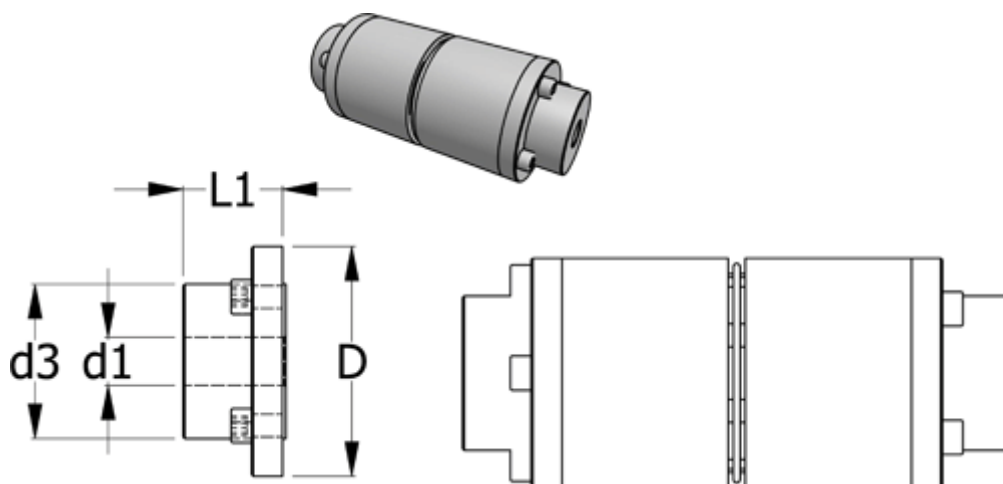

Varenummer: 3301330105
Beskrivelse: Normex Nav 105 for type H str. 330
Maks. boring 150 mm

Mål

d	= 330
d1 max	= 150
d3	= 248
L1	= 160